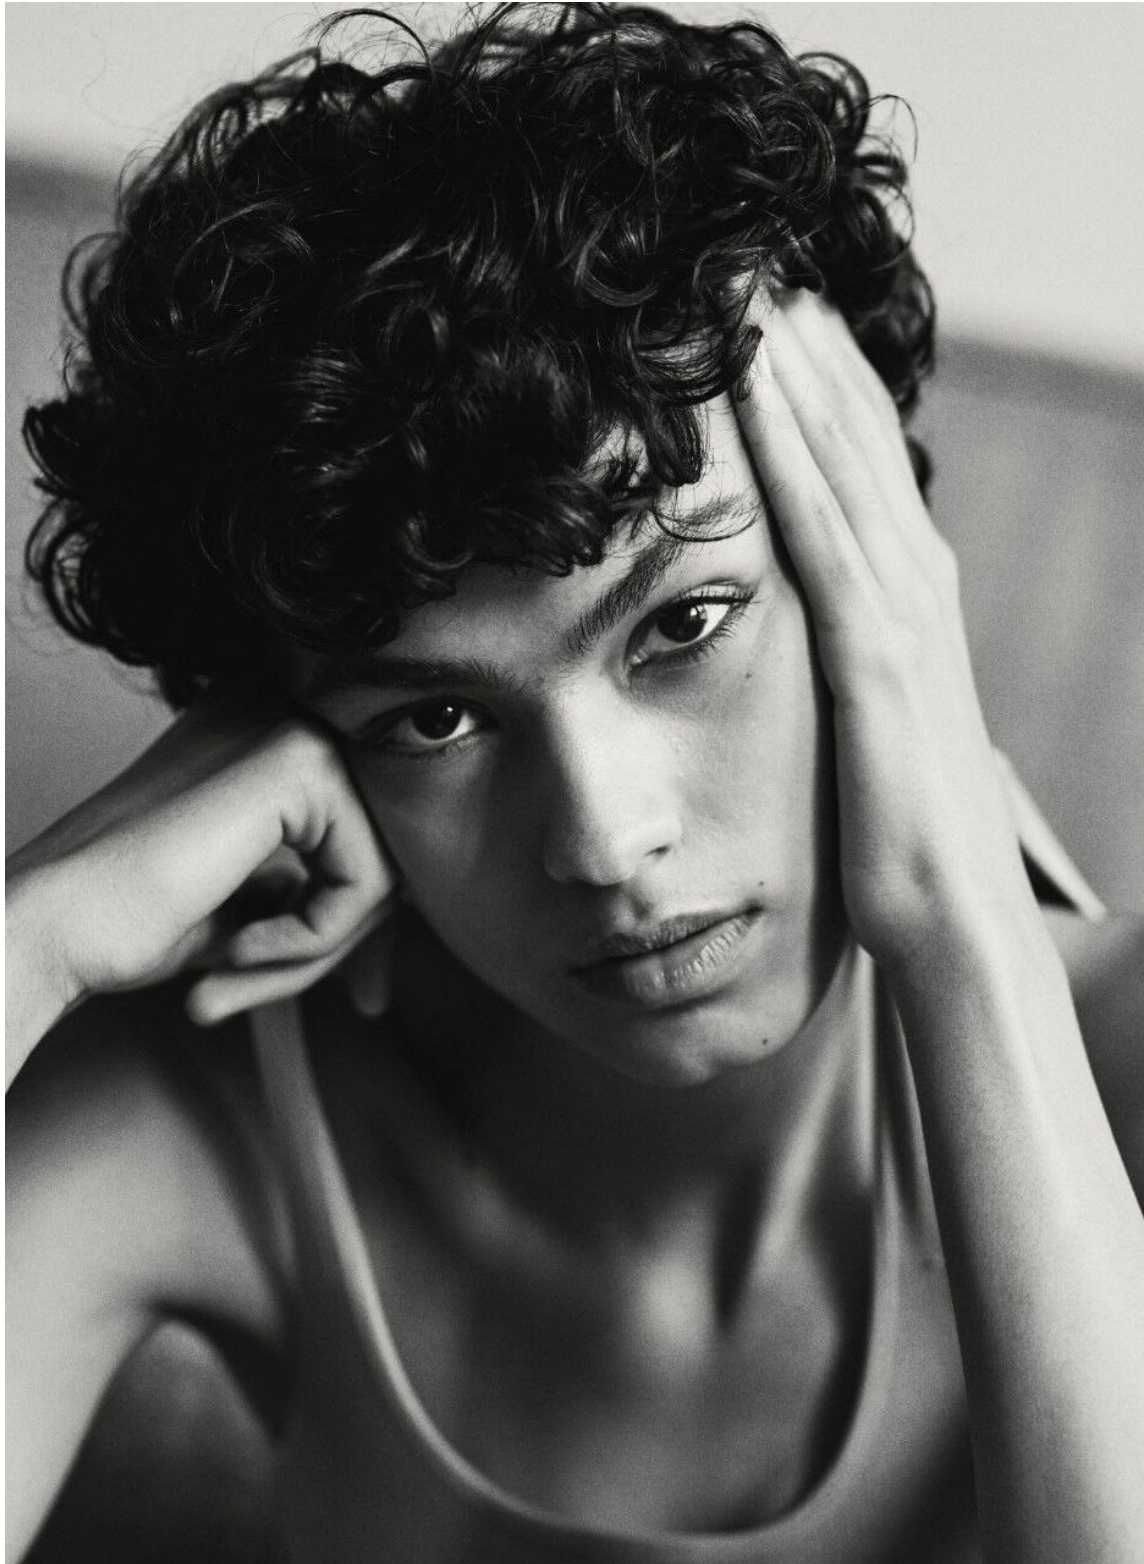

CELIC

height 180 cm · bust 86 cm · cup B · waist 62 cm · hips 90 cm · dress 36
shoes size 39 · hair brown · eyes brown

CELIC

height 180 cm · bust 86 cm · cup B · waist 62 cm · hips 90 cm · dress 36
shoes size 39 · hair brown · eyes brown