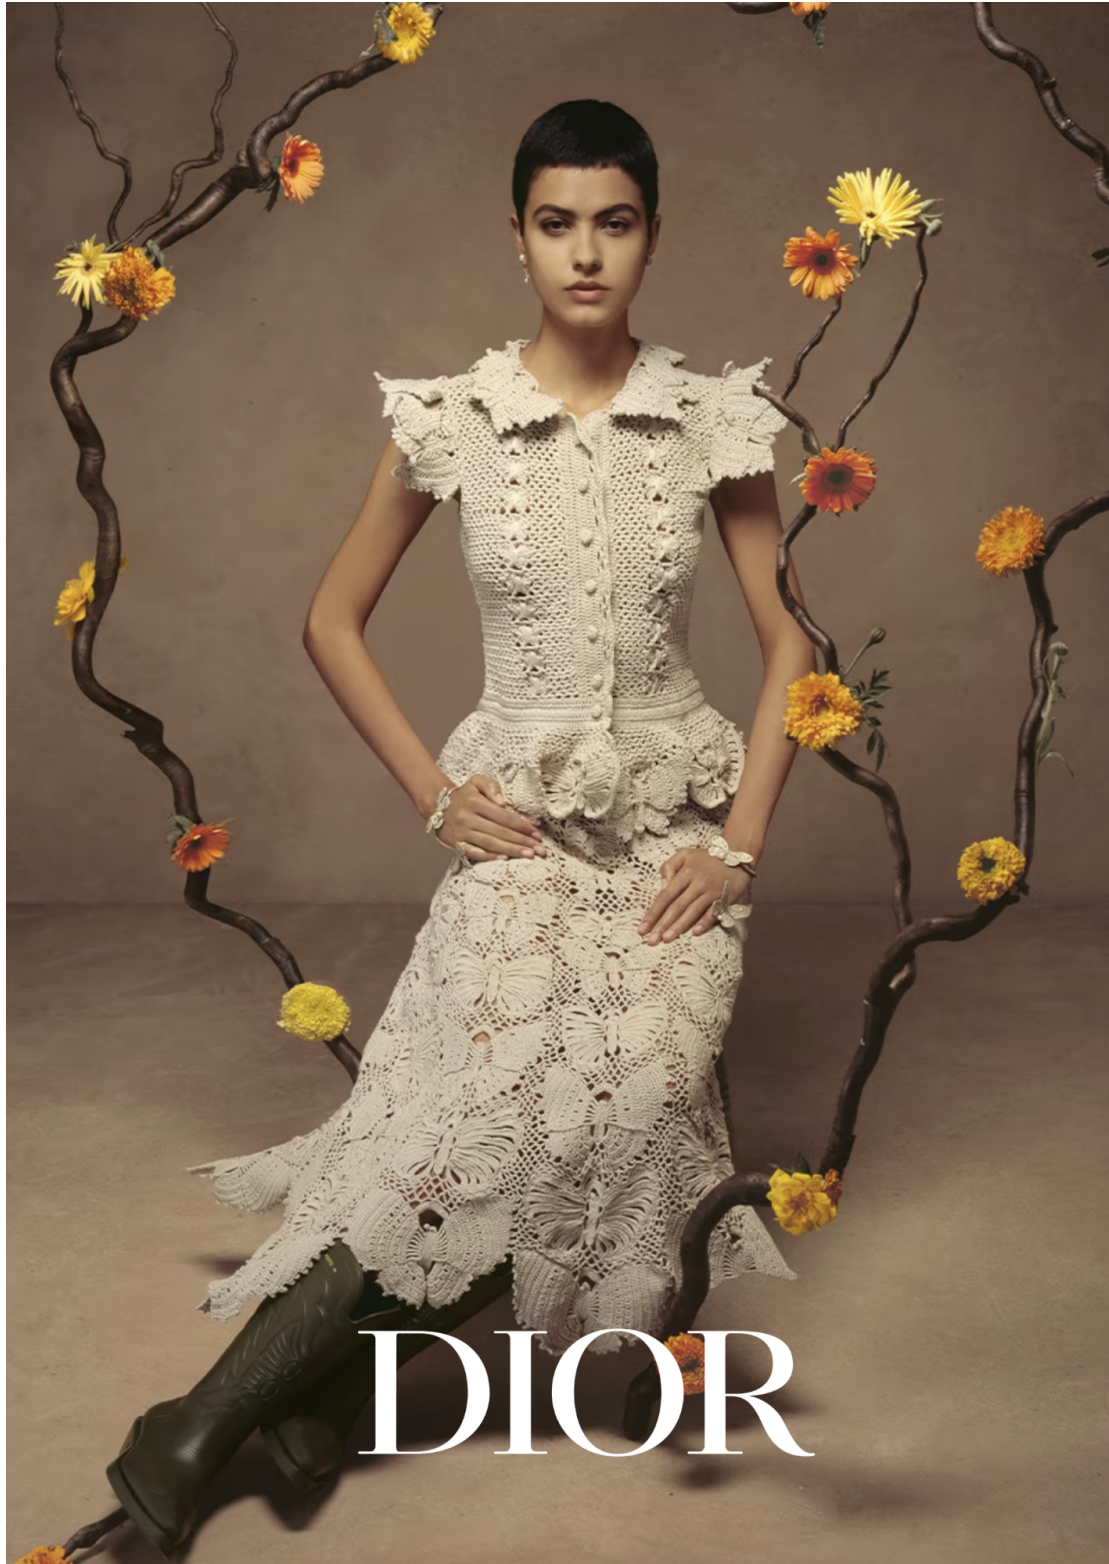

CELIC

height 180 cm · bust 86 cm · cup B · waist 62 cm · hips 90 cm · dress 36
shoes size 39 · hair brown · eyes brown